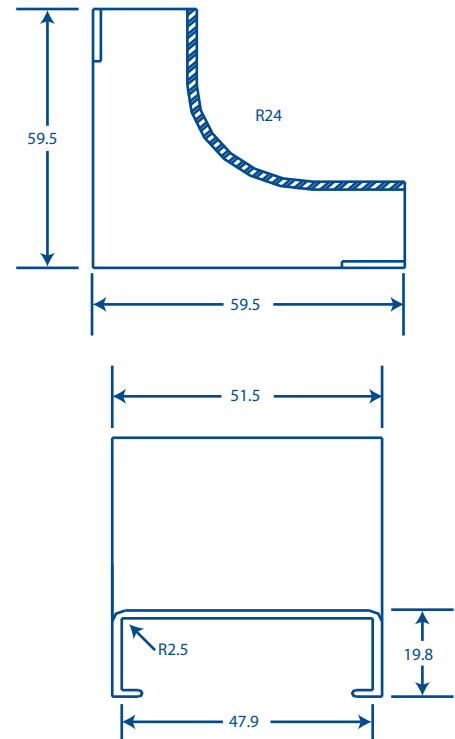

cana  
liza  
ción

PT 48

Esquinero Interior PT 48

## Descripción

- Habilita la instalación evitando cortes especiales
- Color blanco y aluminio
- Peso del accesorio: 0.024 kg
- Certificado en 
- Temperatura de trabajo -40°C a +85°C
- Resistencia a la humedad y atmósfera corrosiva
- Alta rigidez dieléctrica
- Cumple con los requerimientos de la norma NOM-001-SEDE-2005
- Para instalación: Colocación fácil y sencilla a presión sobre la canaleta

\* Acotaciones en mm

## ESQUINERO INTERIOR PT 48

Color	Código	Código de Barras	Presentación
Blanco	6120-01002	7501509906624	Bolsa con una pieza
Aluminio	6120-06002	7501509908321	Bolsa con una pieza