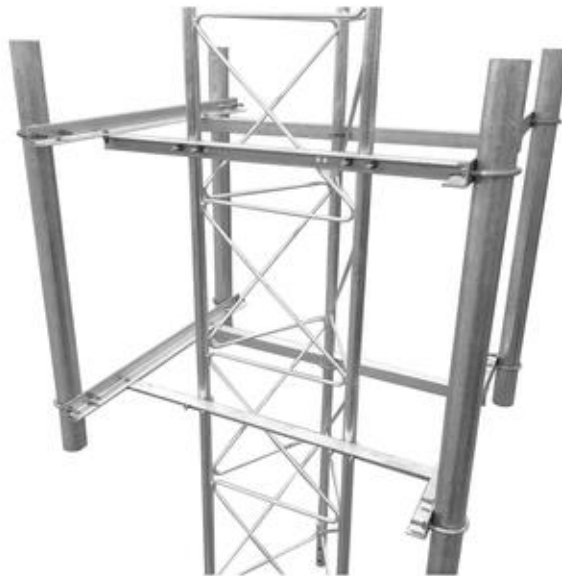

## S-BLU-4SECG

Brazo Lateral de 4 Sectores para Tramos STZ30G, STZ35G y STZ45G.

### Aplicación.

Distribución de servicio de internet (punto-multipunto).

Servicios masivos de Wi-fi (sectoriales de 90°).

Repetición de señal celular (amplificación para exterior).

### Características:

Material: Acero.

Protección anticorrosiva: Galvanizado por inmersión en caliente.

Medida de tubo: 1m altura, 2" diámetro.

Separación entre centros para tubos de montaje: 90 cm (aproximadamente).