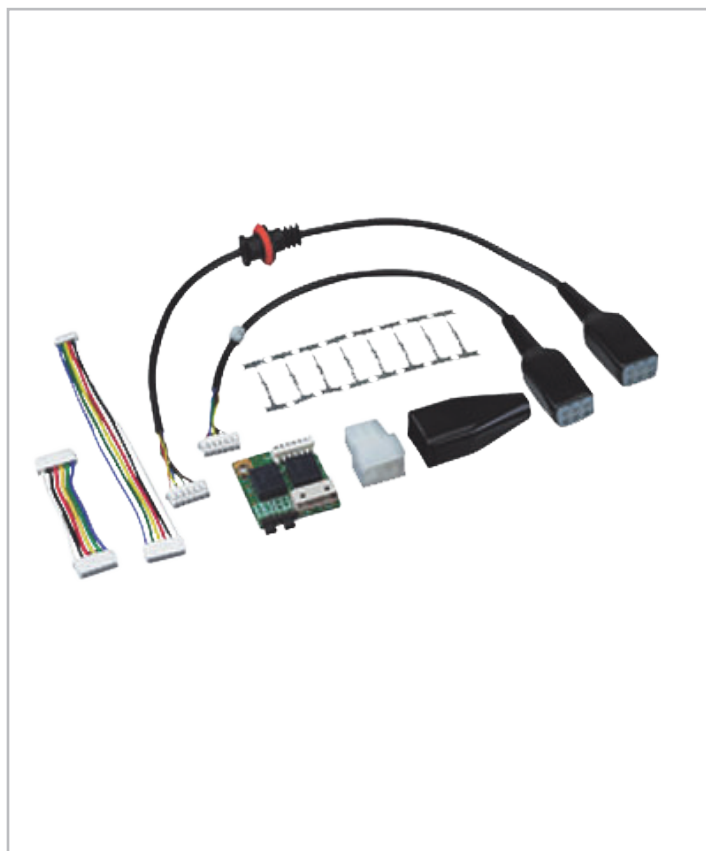

Alarma Horn (Pato), Tarjeta para la Función Horn en una Sirena

KENWOOD

KAP-2

Modelo: KAP-2

Compatible con Radios: KENWOOD NX-700, NX-800, NX-900, NX-901, NX-5700, NX-5800, NX-5900, TK-7180, TK-8180, TK-7160, TK-8160, TK-7150, TK-8150, TK-980, TK-981, TK-7102H, TK-8102H

Alarma Horn • KAP-2