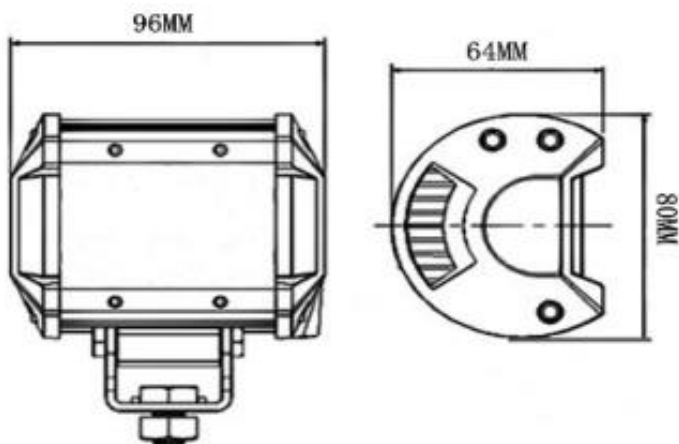

Manual de Usuario

XD18F

1 Visión general

XD18F luz de trabajo con fuente de luz LED de alta potencia, tiene una apariencia novedosa y única, estructura sólida, su grado a prueba de polvo e impermeable hasta IP67 y es fácil de operar. La luz es fuente de luz puntual. El diseño del circuito es superior con alto brillo y es fácil de instalar. Se adapta a una variedad de vehículos y tiene una larga vida útil.

2 Plano

3 parámetros técnicos

línea roja: VIN+

línea negra: VIN-

voltaje opcional: 10-30Vcd

Potencia de iluminación: 9 W

temperatura ambiente: $-40^{\circ}\text{C} \sim 70^{\circ}\text{C}$

fuentes de luz: luz puntual

lúmenes: 765 lm

4 Precauciones

- Instalar lo más lejos posible del calor para no reducir el tiempo de vida.