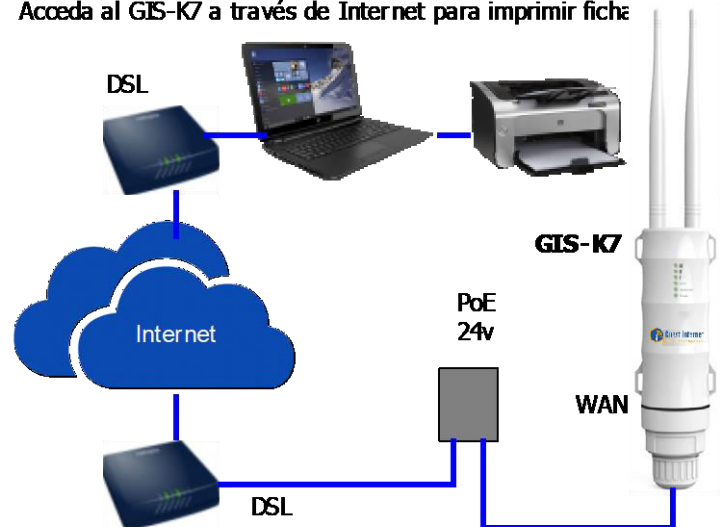

Acceda al GIS-K7 a través de Internet para imprimir ficha