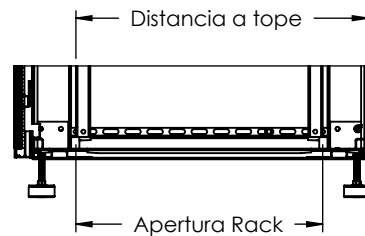

VISTA SUPERIOR

VISTA FRONTAL

VISTA POSTERIOR

VISTA ISOMÉTRICA

VISTA INFERIOR

Distancia Max.Apertura Rack.	Distancia a tope. Instalación de equipo.
490	580

linkedpro LINKEDPRO
byepcom epcom.mx

Doc. Número: DOC 7.5.1 003/446
 Dibujado por: D.Escudero Nueva actualización por: E.Enriquez
 Aprobado por: J.Rosales