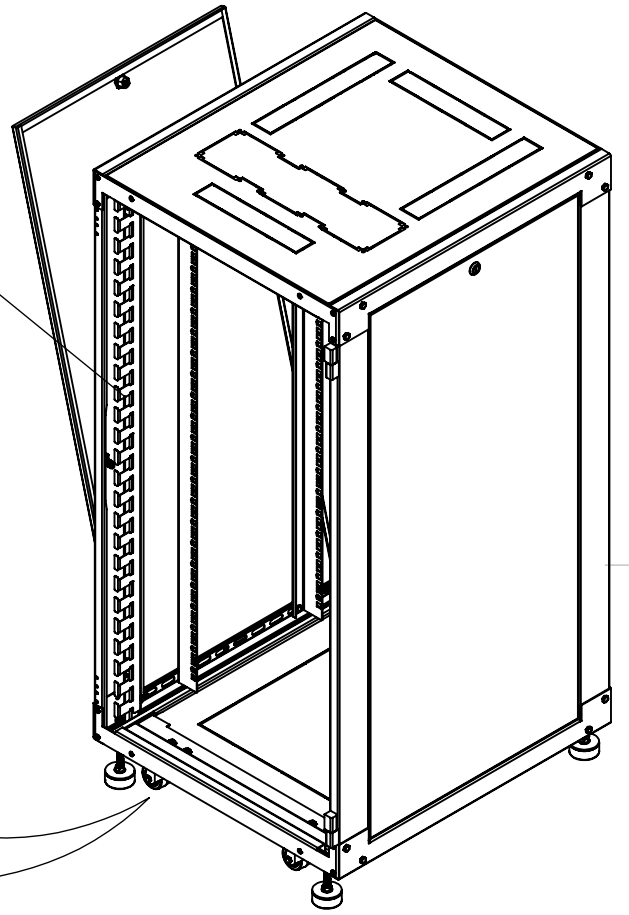

1. Fabricado en lámina en caliente calibre 12,14 y rolado en frio en calibre 16,20 y 22.
2. Pintura electrostática color color negro.
3. Compatibilidad: Compatible con kit de ruedas RODCAS2 (no incluidas) Ventiladores de serie LPVENT,Equipo Rackeable.
4. Enviado con kit de tornillería en en caja de cartón.

Linkepro LINKEDPRO
byepcom epcom.mx

Doc. Número: DOC 7.5.1 003/446
Dibujado por: D.Escudero Nueva actualización por: E.Enriquez
Aprobado por: J.Rosales

La información aquí contenida es propiedad de EPCOM y es mostrada bajo las condiciones expresas de que no será reproducida total o parcialmente ni utilizada para fines que resulten en detrimento de EPCOM, sus clientes y proveedores.
Si no se indica otra cosa, las cotas se expresan en mm.

Descripción:
Gabinete Rackable con puerta frontal/posterior ranurada

Codigo:
LPFC606024U

Peso: 42 Kg. Esquema para el cliente

A4
ESCALA: 1:4

HOJA 2 DE 2