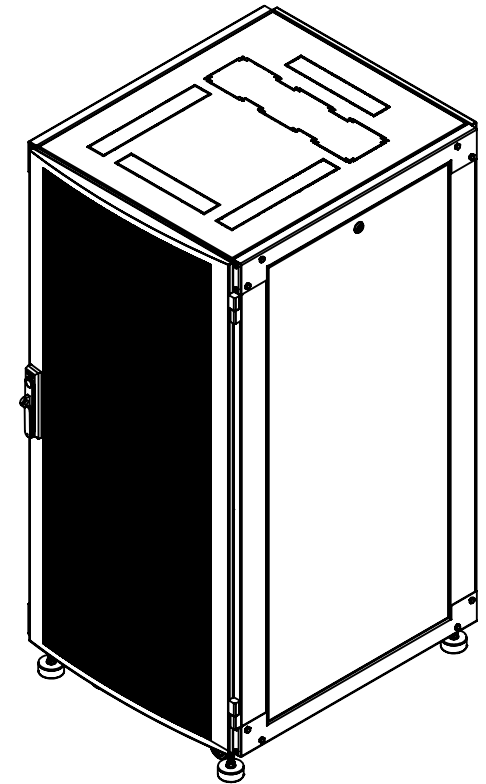

VISTA SUPERIOR

VISTA FRONTAL

VISTA POSTERIOR

VISTA ISOMÉTRICA

VISTA INFERIOR

Distancia Max.Apertura Rack.	Distancia a tope. Instalación de equipo.
490	580

linkedpro LINKEDPRO
byepcom epcom.mx

Doc. Número: DOC 7.5.1 003/446
 Dibujado por: D.Escudero Nueva actualización por: E.Enriquez
 Aprobado por: J.Rosales

Descripción:
Gabinete Rackable con puerta frontal/posterior ranurada

Código:
LPFC606024U

A4

ESCALA: 1:4

Peso: 42 Kg.

Esquema para el cliente

HOJA 1 DE 2

1. Fabricado en lámina en caliente calibre 12,14 y rolado en frío en calibre 16,20 y 22.
2. Pintura electrostática color color negro.
3. Compatibilidad: Compatible con kit de ruedas RODCAS2 (no incluidas)
Ventiladores de serie LPVENT, Equipo Rackeable.
4. Enviado con kit de tornillería en en caja de cartón.

CARACTERISTICAS DE GABINETE

Rev. Actual: 1.0.0

Organizador de cables.
El gabinete cuenta con un organizador de cables. Se usa la superficie interior (Del lado lateral al organizador) para sostener estos mismos.