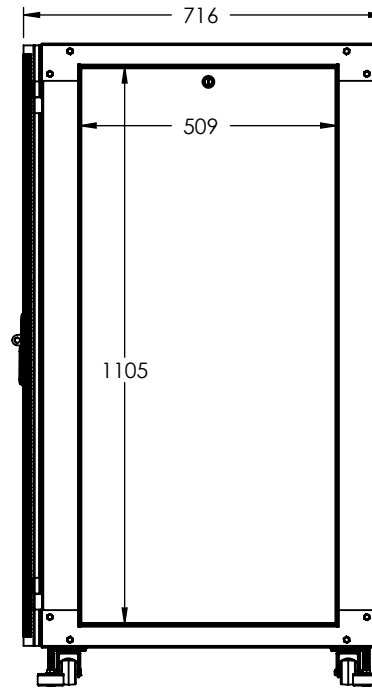

VISTA SUPERIOR

VISTA FRONTAL

VISTA POSTERIOR

VISTA ISOMÉTRICA

VISTA INFERIOR

Distancia Max.Apertura Rack.	Distancia a tope. Instalación de equipo.
490	580

linkedpro LINKEDPRO
byepcom epcom.mx

Doc. Número: DOC 7.5.1 003/446
 Dibujado por: D.Escudero Nueva actualización por: E.Enriquez
 Aprobado por: J.Rosales

Descripción:
Gabinete Rackable con puerta frontal/posterior ranurada

Código:
LPFC606024U

A4

ESCALA: 1:4

Peso: 42 Kg.

Esquema para el cliente

HOJA 1 DE 2

1. Fabricado en lámina en caliente calibre 12,14 y rolado en frío en calibre 16,20 y 22.
2. Pintura electrostática color color negro.
3. Compatibilidad: Compatible con kit de ruedas RODCAS2 (no incluidas)
Ventiladores de serie LPVENT, Equipo Rackeable.
4. Enviado con kit de tornillería en en caja de cartón.