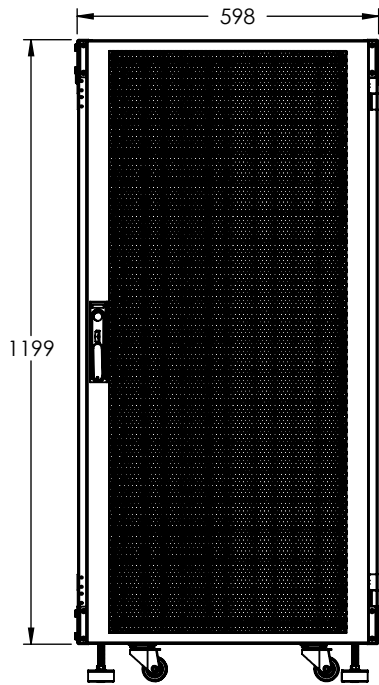

VISTA SUPERIOR

VISTA FRONTAL

VISTA POSTERIOR

VISTA ISOMÉTRICA

VISTA INFERIOR

Distancia Max.Apertura Rack.	Distancia a tope. Instalación de equipo.
490	580

linkedpro LINKEDPRO
byepcom epcom.mx

Doc. Número: DOC 7.5.1 003/446
 Dibujado por: D.Escudero Nueva actualización por: E.Enriquez
 Aprobado por: J.Rosales

Descripción:
Gabinete Rackable con puerta frontal/posterior ranurada

Código:
LPFC606024U

A4

ESCALA: 1:4

Peso: 42 Kg.

Esquema para el cliente

HOJA 1 DE 2

1. Fabricado en lámina en caliente calibre 12,14 y rolado en frío en calibre 16,20 y 22.
2. Pintura electrostática color color negro.
3. Compatibilidad: Compatible con kit de ruedas RODCAS2 (no incluidas)
Ventiladores de serie LPVENT, Equipo Rackeable.
4. Enviado con kit de tornillería en en caja de cartón.