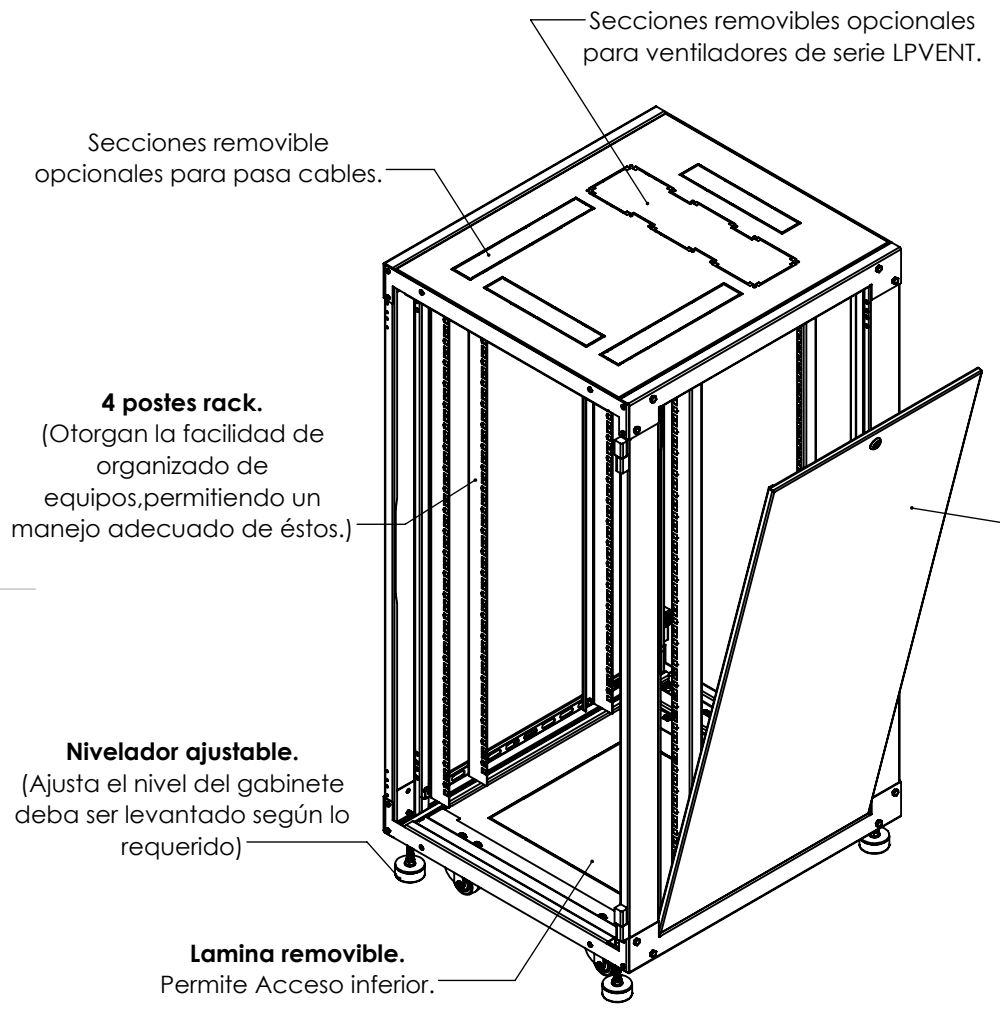

Descripción:
Gabinete Rackable con puerta frontal/posterior ranurada

Código:
LPFC606024U

A4

ESCALA: 1:4

Peso: 42 Kg.

Esquema para el cliente

HOJA 1 DE 2

1. Fabricado en lámina en caliente calibre 12,14 y rolado en frío en calibre 16,20 y 22.
2. Pintura electrostática color color negro.
3. Compatibilidad: Compatible con kit de ruedas RODCAS2 (no incluidas)
Ventiladores de serie LPVENT, Equipo Rackeable.
4. Enviado con kit de tornillería en en caja de cartón.

CARACTERISTICAS DE GABINETE

Rev. Actual: 1.0.0

Organizador de cables.
El gabinete cuenta con un organizador de cables. Se usa la superficie interior (Del lado lateral al organizador) para sostener estos mismos.

El acceso interior del gabinete es rápido y eficaz gracias a laterales desmontables.

1. Fabricado en lámina en caliente calibre 12,14 y rolado en frio en calibre 16,20 y 22.
2. Pintura electrostática color color negro.
3. Compatibilidad: Compatible con kit de ruedas RODCAS2 (no incluidas) Ventiladores de serie LPVENT,Equipo Rackeable.
4. Enviado con kit de tornillería en en caja de cartón.