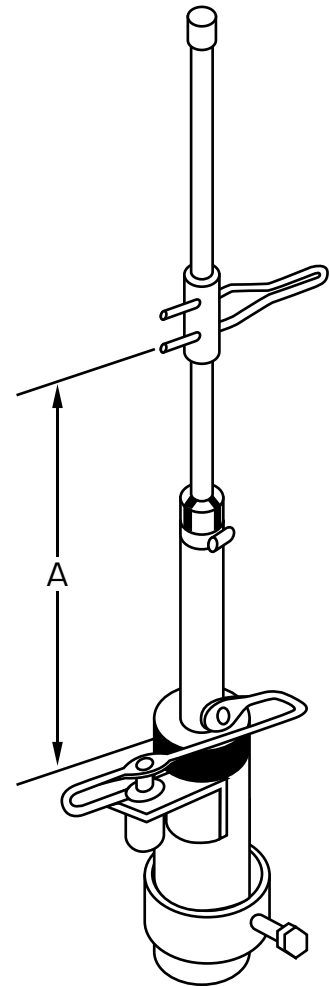

La antena viene ya ensamblada de fábrica y sólo se deberá ajustar la altura de acuerdo a la frecuencia de operación, alargando el elemento telescópico hasta la dimensión "A". según se muestra en la tabla de ajuste.

- Conecte un tramo de cable coaxial RG-8/U ó RG-58/U de 50 Ohm con conectores de cada extremo, desde el transceptor a un medidor de ondas estacionarias o Watímetro.
- Conecte también otro tramo de cable similar al anterior desde el medidor hasta la antena, la cual deberá estar en un lugar despejado y libre de estructuras metálicas.
- Oprima el botón del micrófono y observe las potencias de salida y reflejada.
- La potencia de salida debe ser la máxima y mínima la reflejada.
- El valor óptimo es de 1.1:1. Si esto no ocurre a la primera vez, entonces alargue o acorte unos cuantos milímetros la dimensión "A" hasta lograr los valores óptimos.
- Al finalizar apriete fuertemente la abrazadera.

Cuando se hayan efectuado los ajustes de la antena, proceda a montarla en la punta del tubo de la torre y sujétela mediante el opresor y la abrazadera en forma de anillo que se encuentran en la parte inferior del tubo soporte, también se puede montar a un costado de la torre, utilizando una ménsula que puede suministrarse opcionalmente.

Tabla de Ajuste

Frecuencia (MHz)	Dimensión (cm)
	A
450	43
452	42,5
454	42
456	42,5
458	42
460	42,5
465	38
470	36

Gracias por la compra de esta antena Colineal Modelo SJ-3U. Este sistema fue ensamblado con los materiales y componentes de la mas alta calidad. Este sistema fue diseñado para que cuente con su confianza y preferencia y tomado en cuenta el estilo ergonómico.