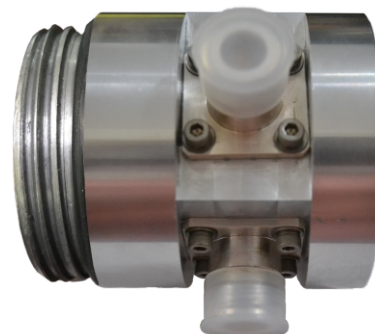

# ADATADORES TWIN WAVES

## NPTW

Compatibilidad con:  
NPPROS - NPPROS32 - NPPROS36

## NPTW-RV

Compatibilidad con:  
Mimosa C5X - Mimosa B5X  
Mimosa C6X - Mimosa B6X

## Especificaciones Generales

Tipo de producto	Guia de onda acopable
Frecuencia	4.9 - 6.4 Ghz
Polaridad	V/H
Conector	Twist-on Mimosa C5X
VSRW	> 1:1.8